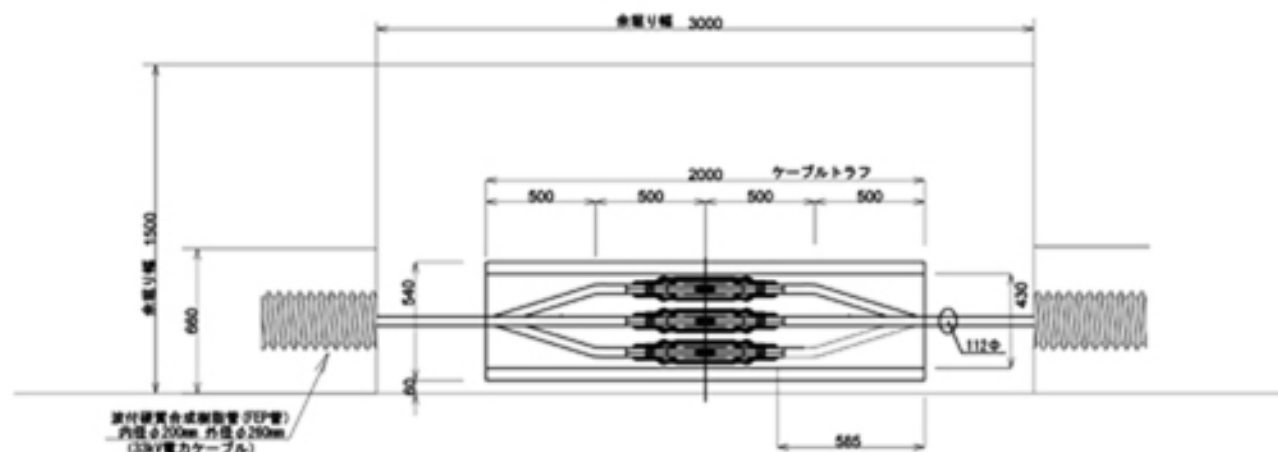

電力ケーブル接続点平面図

ケーブルトラフ詳細図

33kV常温収縮形直線接続材

側面図