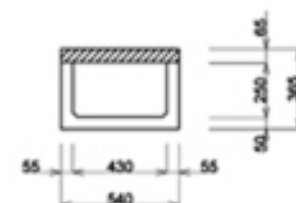

電力ケーブル接続点平面図

ケーブルトラフ詳細図

33kV常温収縮形直線接続材

側面図